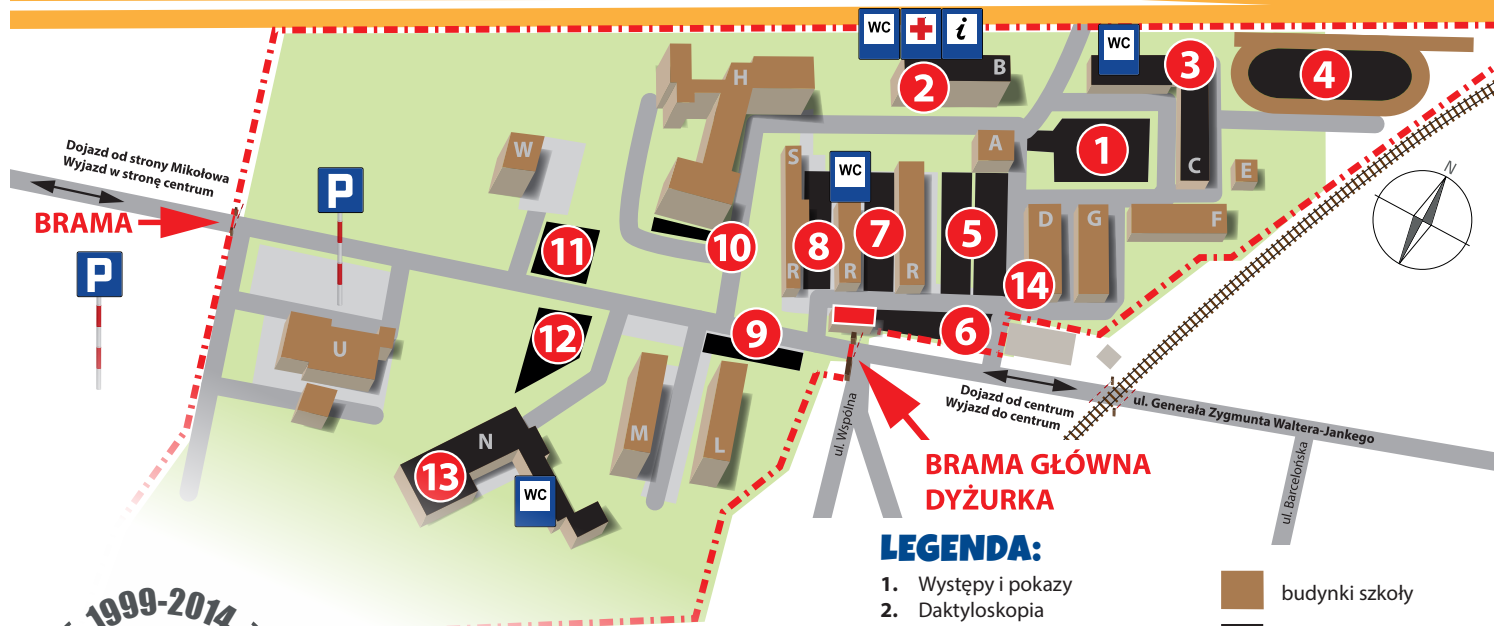

MAPKA OBIEKTÓW DNIA OTWARTEGO SZKOŁY POLICJI W KATOWICACH

ul. Tadeusza Kościuszki 81

LEGENDA:

1. Występy i pokazy
2. Daktyloskopia
3. Konkurs ruchu drogowego
4. Tor przeszkód
5. Stoiska ze sprzętem
6. Stoiska ze sprzętem
7. Miasteczko symulacyjne
8. Stoiska ze sprzętem
9. Przejazdki radiowozem
10. Grochówka, zespół muzyczny
11. Stanowisko straży pożarnej
12. Pokaz wojskowy i konny
13. Strzelnica
14. Ogródek rysunkowy

ZAKOŃCZENIE DNIA OTWARTEGO

Miejsca oznaczone cyframi przedstawia mapka na drugiej stronie